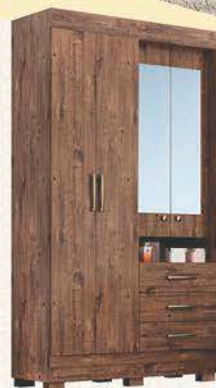

altura 2100mm
ancho 1196mm
profundidad 400mm

Débora

Roupeiro 4 portas c/espelho
4 doors wardrobe with mirror
Ropero 4 puertas con espejo

*Disponível
nas cores*

Available in colors
Disponibles en colores

• Café | Coffe - Cafe