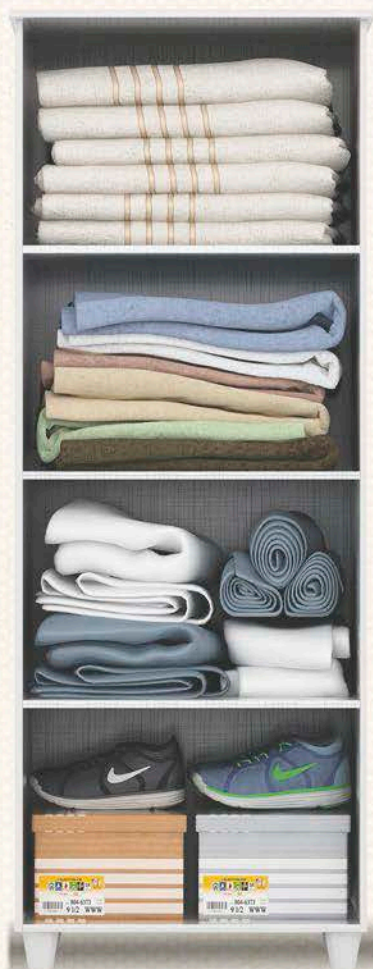

Veneza

Multiuso
2 portas c/pés
2 doors multiuse with feet
2 puertas multiuso con pies

Disponível nas cores Available in colors
Disponibles en colores

Dimensões

Dimensions / Dimensiones

altura 1422mm
largura 577mm
profundidade 350mm

height 1422mm
width 577mm
depth 350mm

altura 1422mm
ancho 577mm
profundidad 350mm

Diferenciais

Differentials / Diferenciales

- Produto em MDF
- Pés inclusos
- 3 prateleiras internas
- Pintura interna Linho

- Product in MDF
- Feet included
- 3 internals shelves
- Internal painting Linen

- Producto MDF
- Pies incluidos
- 3 Estantes interiores
- La pintura interior Lino

• Branco | White - Blanco