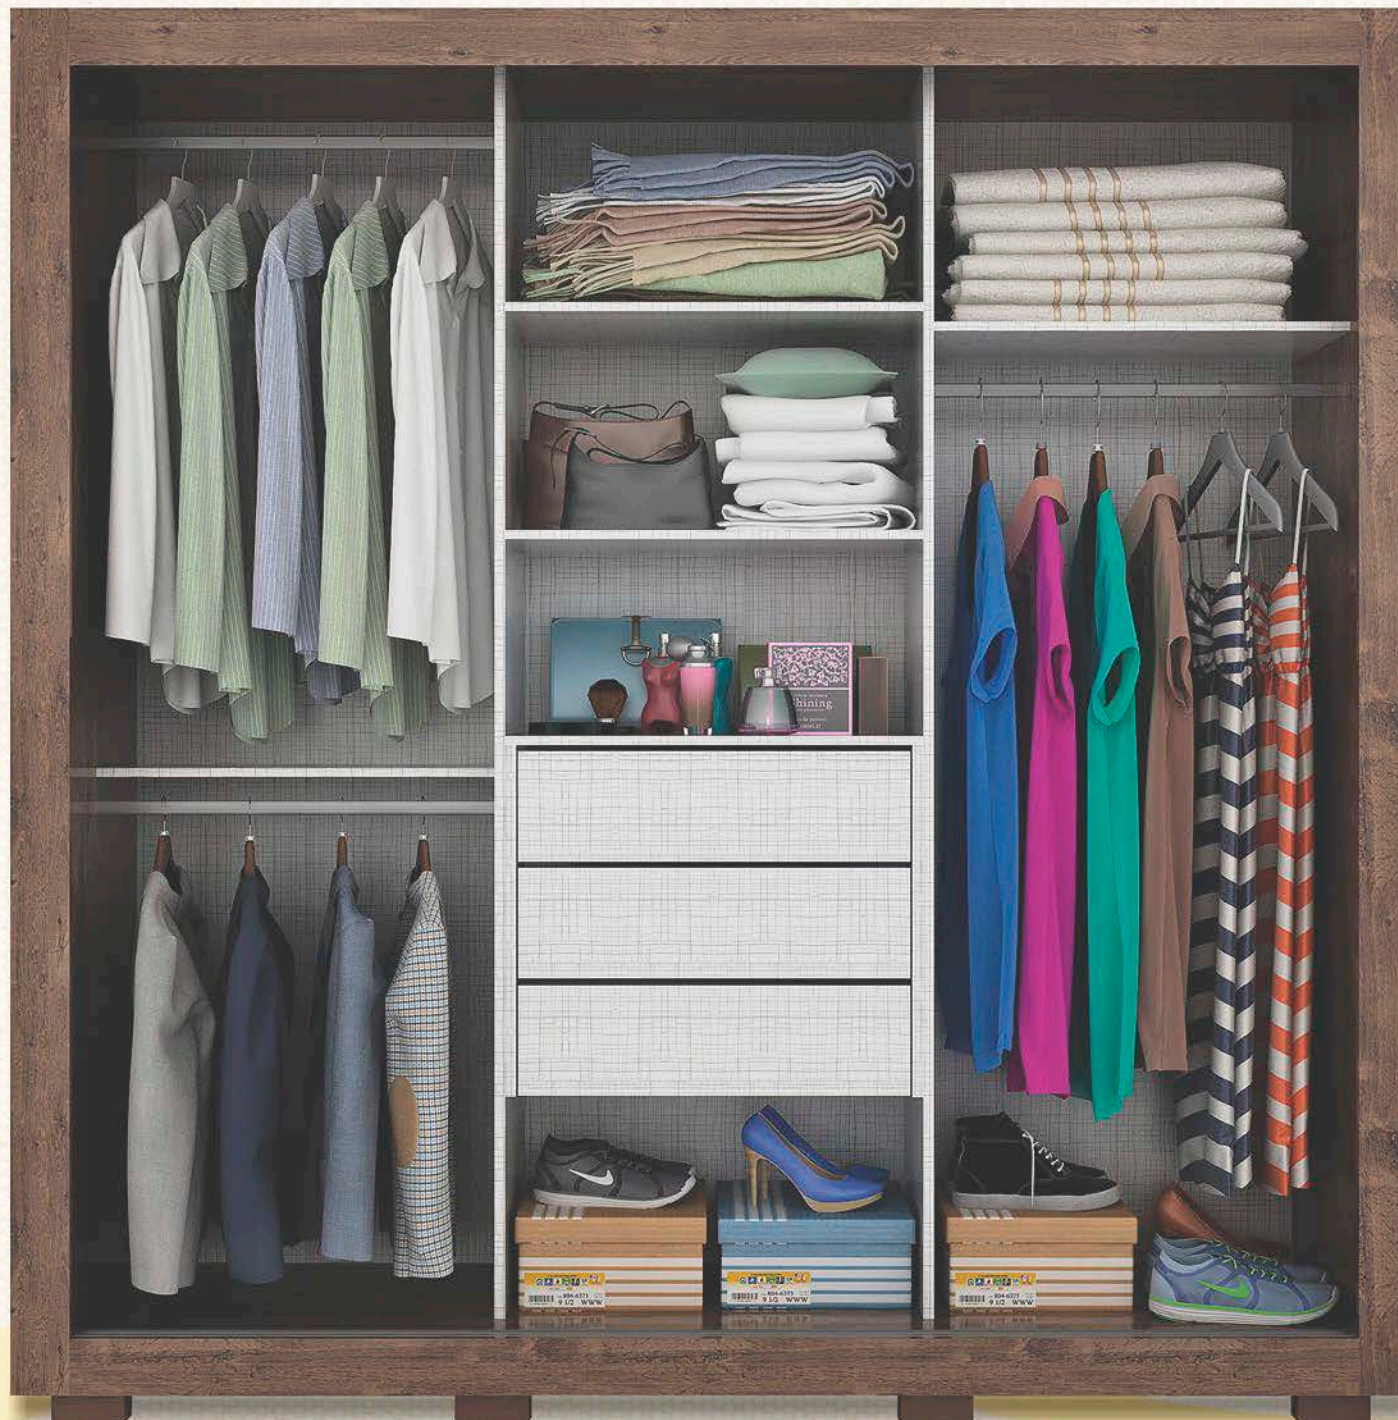

Dimensões

Dimensions / Dimensiones

altura 2180mm
largura 1900mm
profundidade 465mm
height 2180mm / altura 2180mm
width 1900mm / ancho 1900mm
depth 465mm / profundidad 465mm

Diferenciais

Differentials / Diferenciales

- Produto em MDF
- Pés inclusos
- Pintura interna Linho
- Corrediças metálicas
- Cabideiro em Alumínio
- Amplo espaço interno
- Product in MDF / Producto MDF
- Feet included / Pies incluidos
- Internal painting Linen / La pintura interior Lino
- Metallic slides / Diapositivas de metal
- Aluminum hanger / Bastidor de aluminio
- Large internal space / Amplio espacio interior