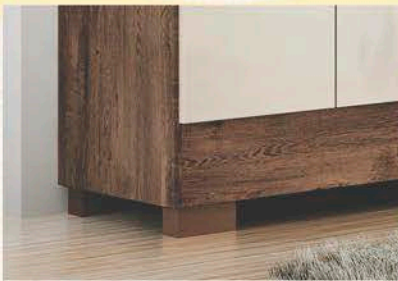

- Corrediças metálicas
Metallic slides
Diapositivas de metal

- espelho parafusado
Screwed mirror
Espejo atornillado

- Pés inclusos
Feet included
Pies incluidos

Dimensões

Dimensions / Dimensiones

altura 2050mm | largura 1641mm | profundidade 400mm