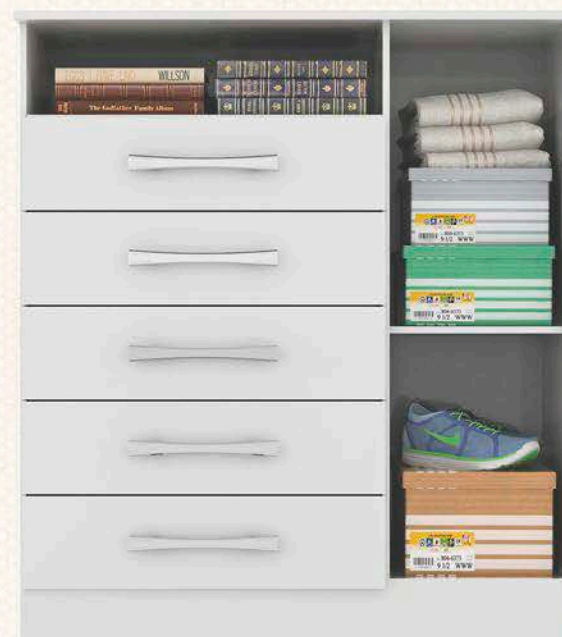

Dimensões
Dimensions / Dimensiones

altura 1065mm
largura 950mm
profundidade 430mm

height 1065mm / altura 1065mm
width 950mm / ancho 950mm
depth 430mm / profundidad 430mm

Diferenciais
Differentials / Diferenciales

- Produto em MDF
- Corrediças metálicas
- 5 gavetas espaçosas
- Sapateira

- Product in MDF / Producto MDF
- Metallic slides / Diapositivas de metal
- 5 spacious drawers / 5 cajones amplios
- Shoe rack / Zapatero

Interno Internal / Interior