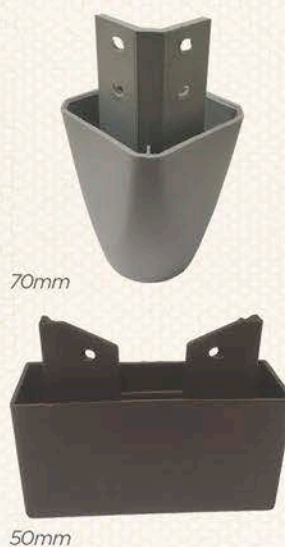

70mm

50mm

PÉS

Feet / Pies

- Todos os nossos roupeiros possuem pés, já incluídos em suas composições de embalagem. Os pés retangulares de 50mm acompanham a cor externa do móvel.

- All our wardrobes have feet, already included in their packaging compositions. The rectangular 50mm feet follow the outer color of the furniture.

- Todos nuestros armarios tienen pies, ya incluidos en sus composiciones de embalaje. Los pies rectangulares de 50 mm siguen el color exterior de los muebles.