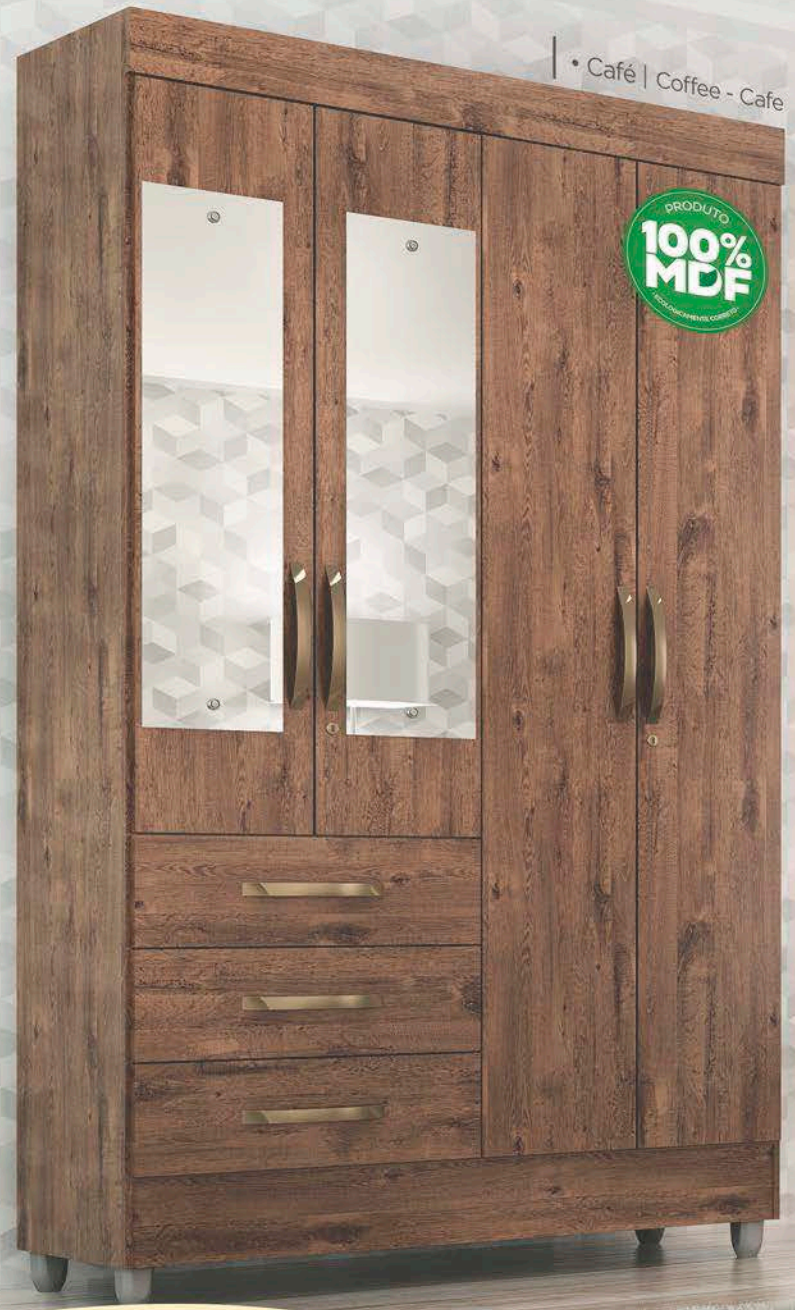

• Café | Coffee - Cafe

Peatriz

Roupeiro 4 portas c/espelho
4 doors wardrobe with mirror
Ropero 4 puertas con espejo