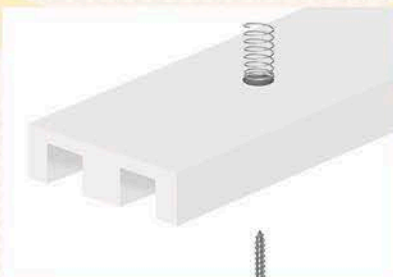

Details / Detalles

- Cabideiro em alumínio
Aluminum hanger
Bastidor de alumínio

- Molduras das portas em
MDF de 25 mm
Door Frames in 25mm MDF
Marcos de puertas MDF de 25 mm

- Trilho Superior com sistema
de Molas (Pat. BR1020120161893)
Upper Rail with springs system
(Patent BR1020120161893)
Sistema de rail superior con muelles
(Patente BR1020120161893)