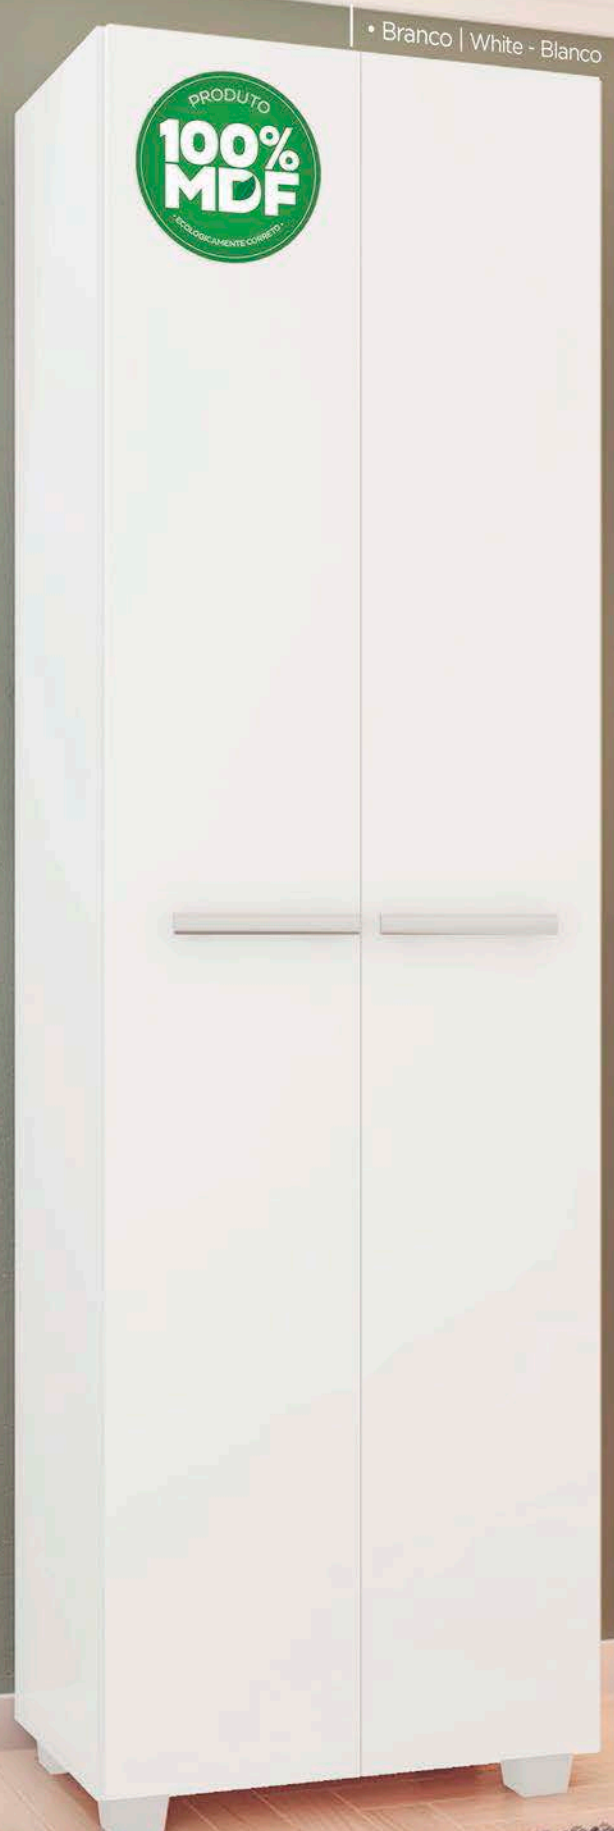

• Branco | White - Blanco

Sara

Multiuso
2 portas c/pés
2 doors multiuse with feet
2 puertas multiuso con pies

Disponível nas cores

Available in colors
Disponibles en colores