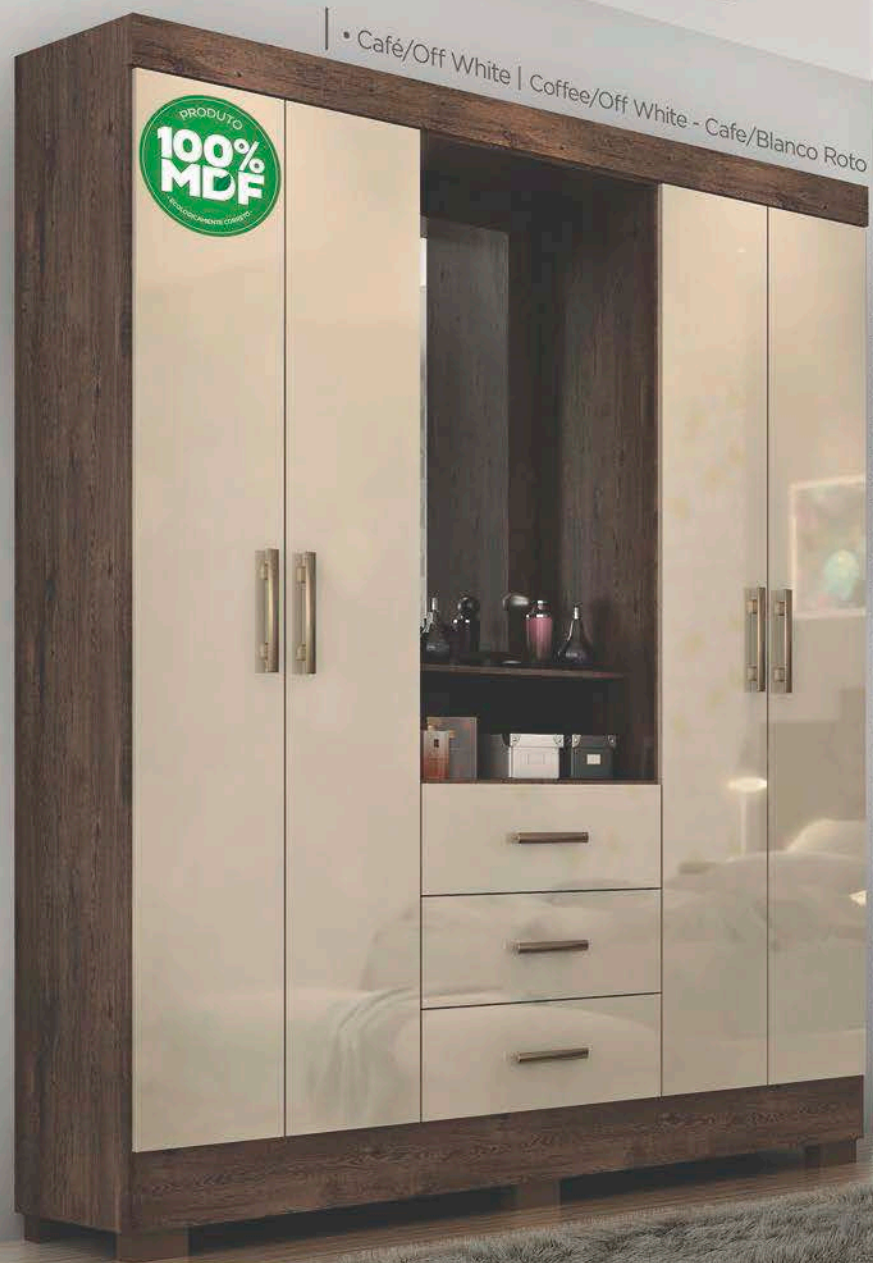

Emily

Roupeiro
4 portas c/espelho
4 doors wardrobe with mirror
Ropero 4 puertas con espejo

• Café/Off White | Coffee/Off White - Cafe/Blanco Roto

PRODUTO
100%
MDF

*Disponível
nas cores*

Available in colors
Disponibles en colores