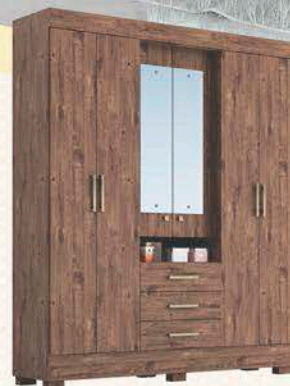

• Café | Coffee - Cafe