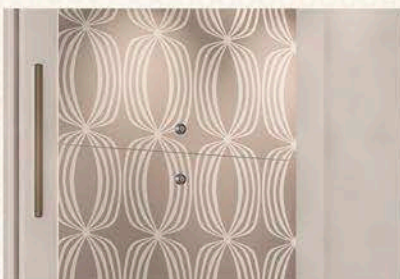

• Mel/Off White
Honey/Off White
Miel/Blanco Roto

Luana

Roupeiro
3 portas c/espelho
3 doors wardrobe with mirror
Ropero 3 puertas con espejo

Detalhes

Details / Detalles

- Espelhos parafusados
Screwed mirror
Espejos atornillado